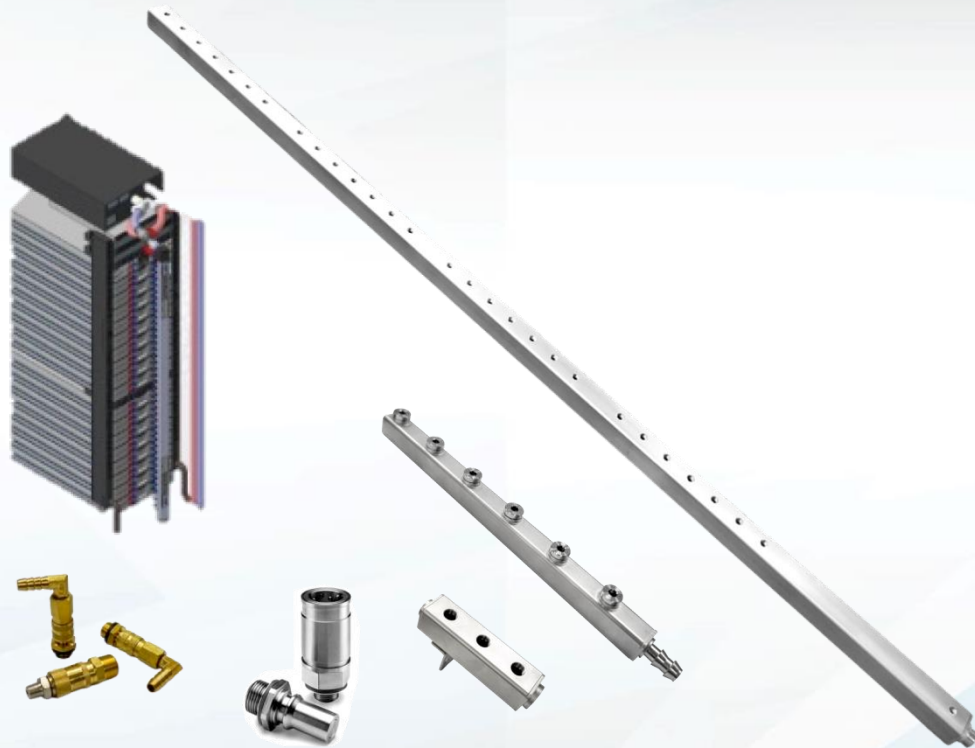

達理簡介

Alpha Brass Controls Intro.

35th
year

歷史沿革

產品發展

2025-2029

開發快速接頭
BMQD、UQD
CDM關鍵零組件

水冷系統 關鍵部件 分歧管/軟管組件

多樣化產品

快速接頭

分歧管2.4米長

分岐管

可訂製至
2.4米長

認證、專利、獎項

多項產品榮獲
國際高端獎項與認證

ISO認證